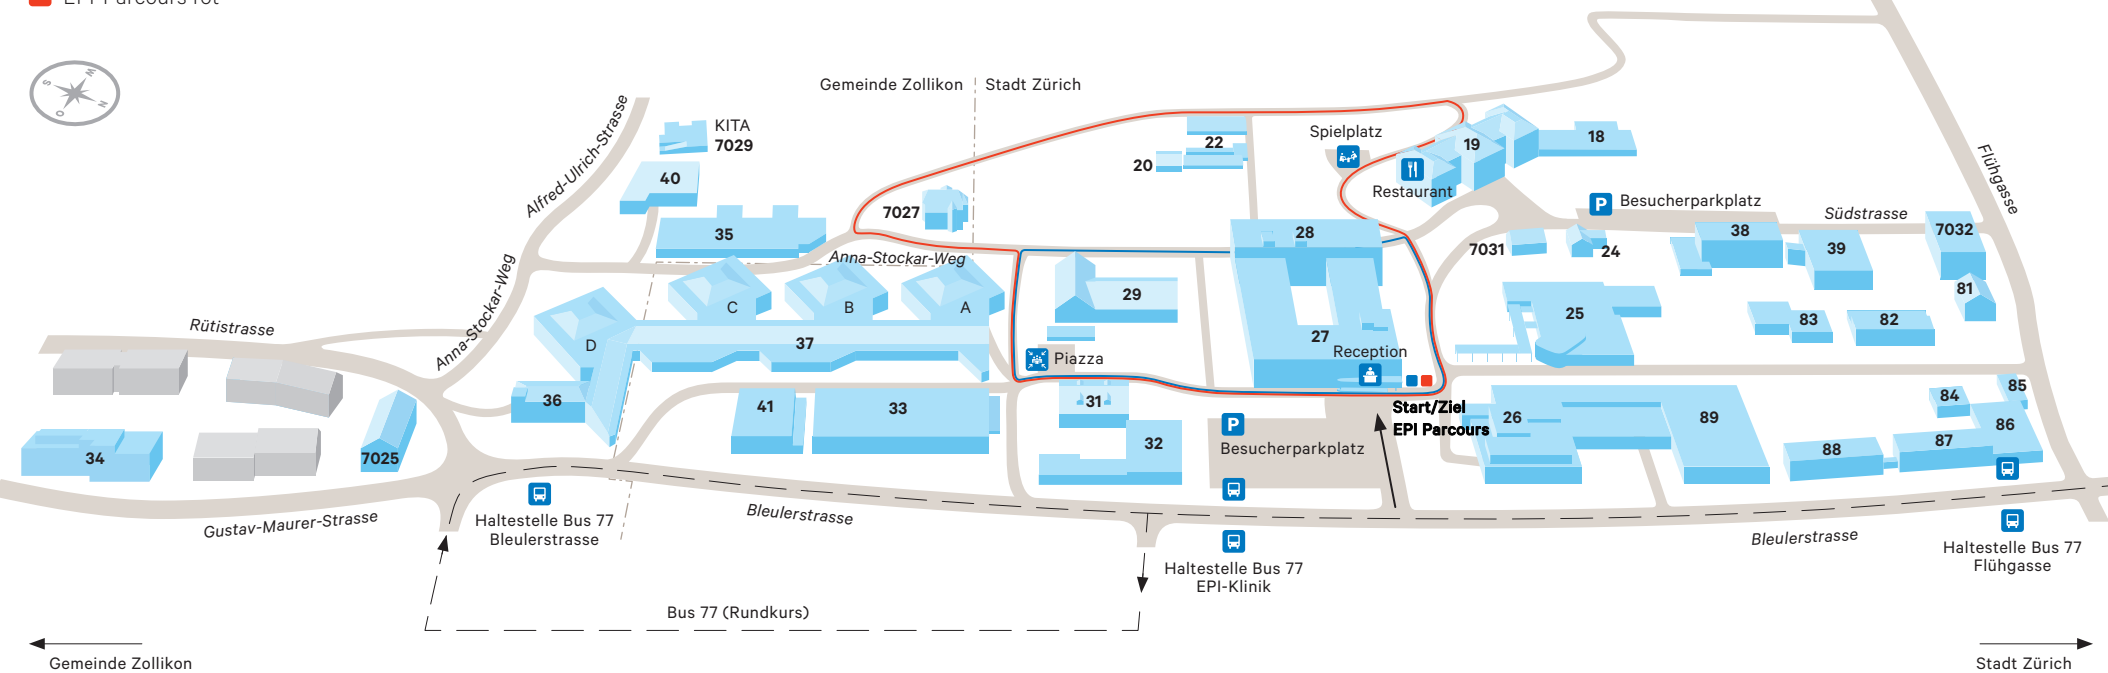

- EPI-Parcours blau
- EPI-Parcours rot

Zürichsee

Bahnhof Tiefenbrunnen

Gemeinde Zollikon | Stadt Zürich

Gemeinde Zollikon

Stadt Zürich

Bus 77 (Rundkurs)

Haltestelle Bus 77
Bleulerstrasse

Haltestelle Bus 77
EPI-Klinik

Haltestelle Bus 77
Flühgasse

Start/Ziel
EPI Parcours

Besucherparkplatz

Besucherparkplatz

Restaurant

Spielplatz

KITA
7029

Anna-Stockar-Weg

Alfred-Ulrich-Strasse

Anna-Stockar-Weg

Rütistrasse

Gustav-Maurer-Strasse

Bleulerstrasse

Bleulerstrasse

Flühgasse

Südstrasse

40

35

36

37

38

39

41